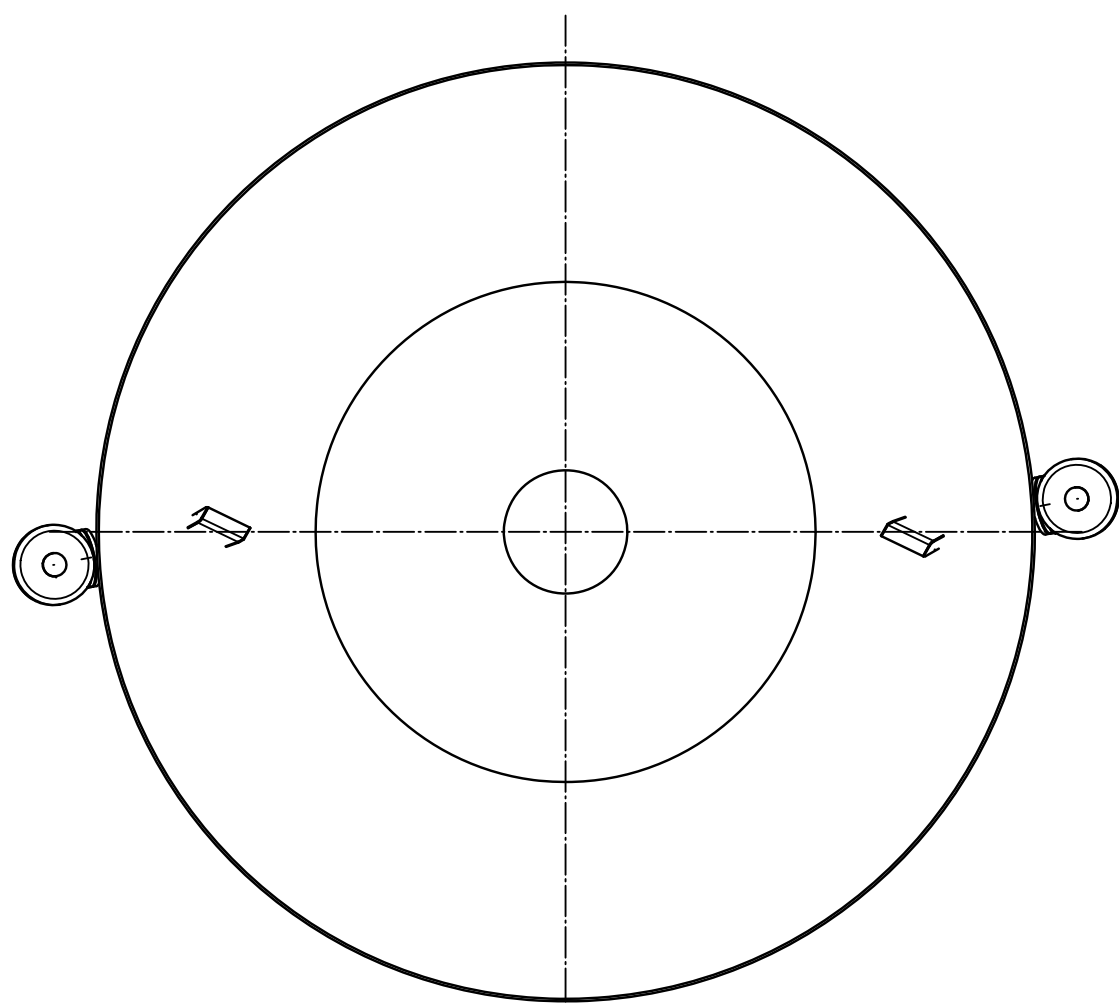

Darstellung ohne Einhausung
Maßstab 1:50

- 10 VIBOSTAR VSN07 2000 1x
- 20 Expansionsleitdüse DN65 TL 2x
- 40 Blindflansch DN65 2x
- optional:
- XX SHOCK-BLOWER IVE 20ltr. DN65 2x

Pos. / Item	Anzahl / Quantity	Benennung / Nomenclature (Description)	Abmessung / Dimension	Werkstoff / Material	Zeichnungs-Nr. / Drawing No. Artikel-Nr. / Ref.-No.
-------------	-------------------	--	-----------------------	----------------------	---

Maßstab / Scale Benennung / Nomenclature (Description)

1:2.5	Einbauvorschlag VIBOSTAR - SHOCK-BLOWER	Zeichnungs-Nr. / Drawing No. VS-122348-000001
		Baugruppe: -
		Verzeichnis: .../P/154031