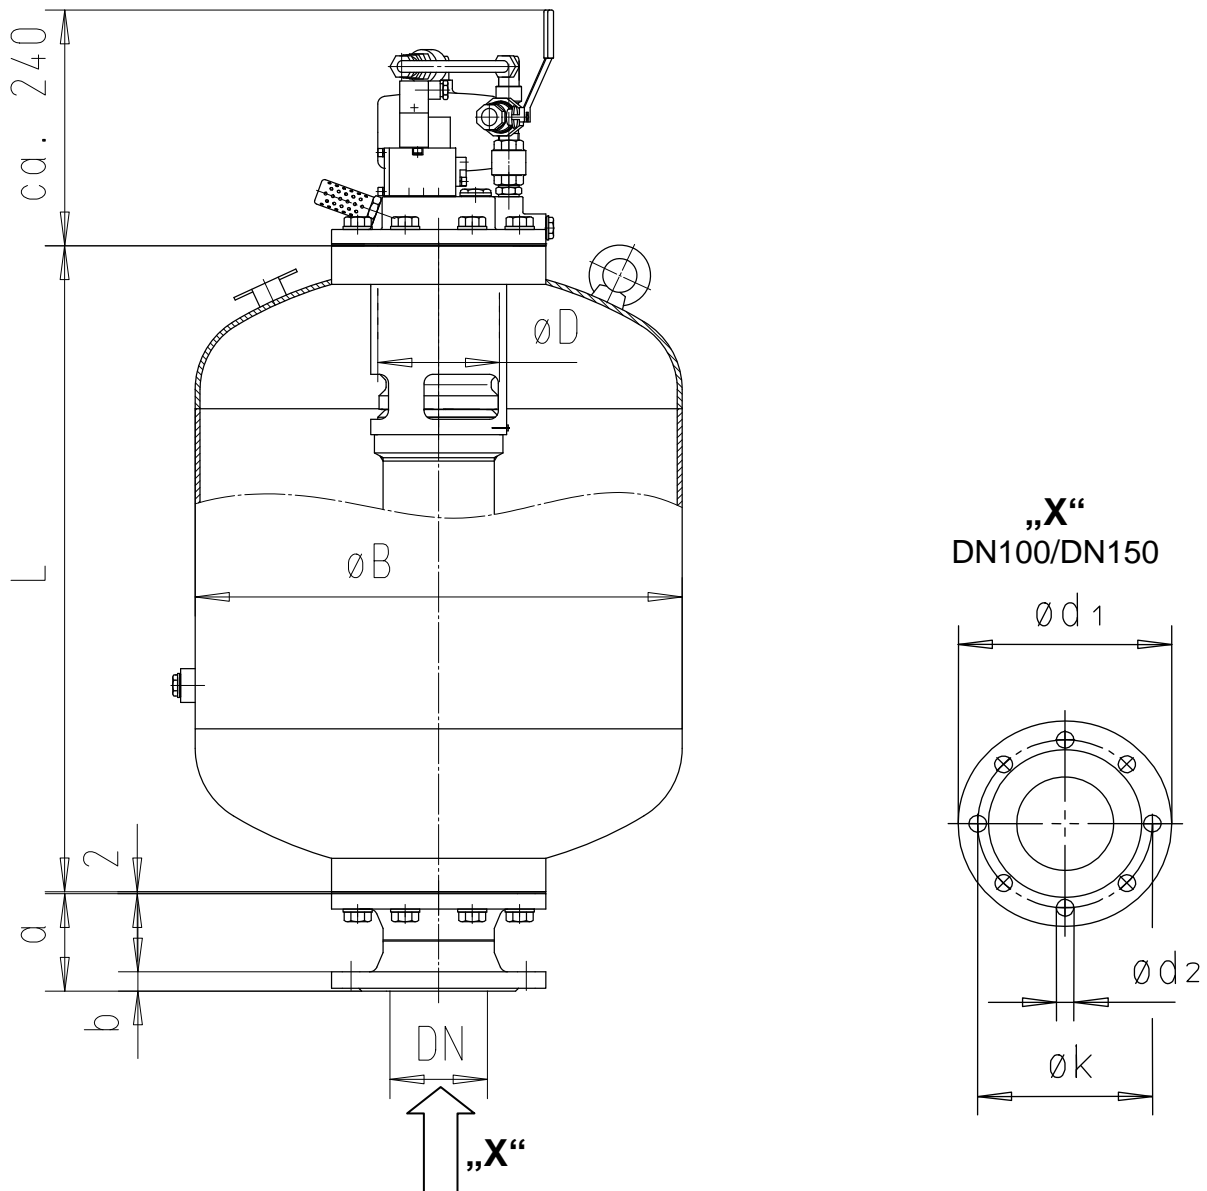

SHOCK-BLOWER® - Maßblatt / Dimension sheet

SB-V mit SIKOBETIC®
SB-V with SIKOBETIC®

Baugröße/ Size	Ausblas- nennweite/ Exhaust- pipe	Kolben- durchmesser/ Piston- diameter	Behälter/ Tank		Ventileinheit/ Valve unit				
			ØB	L	a	b	Ød ₁	Øk	Ød ₂
BV (dm ³)	DN	ØD	ØB	L	a	b	Ød ₁	Øk	Ød ₂
50	100	125	350	670	101	20	220	180	18
(70) ¹			400						
100			500						
150			600						
(200) ¹	150	160	500	1170	107	22	285	240	22
(100) ¹			500	670					
200			600	1170					
300			600	1170					

Maße in mm

Dimensions in mm

¹ keine Standardgröße / upon request

Mit Rücksicht auf den technischen Fortschritt behalten wir uns Änderungen vor

We reserve the right to change the devices with respect to the advancement of technology