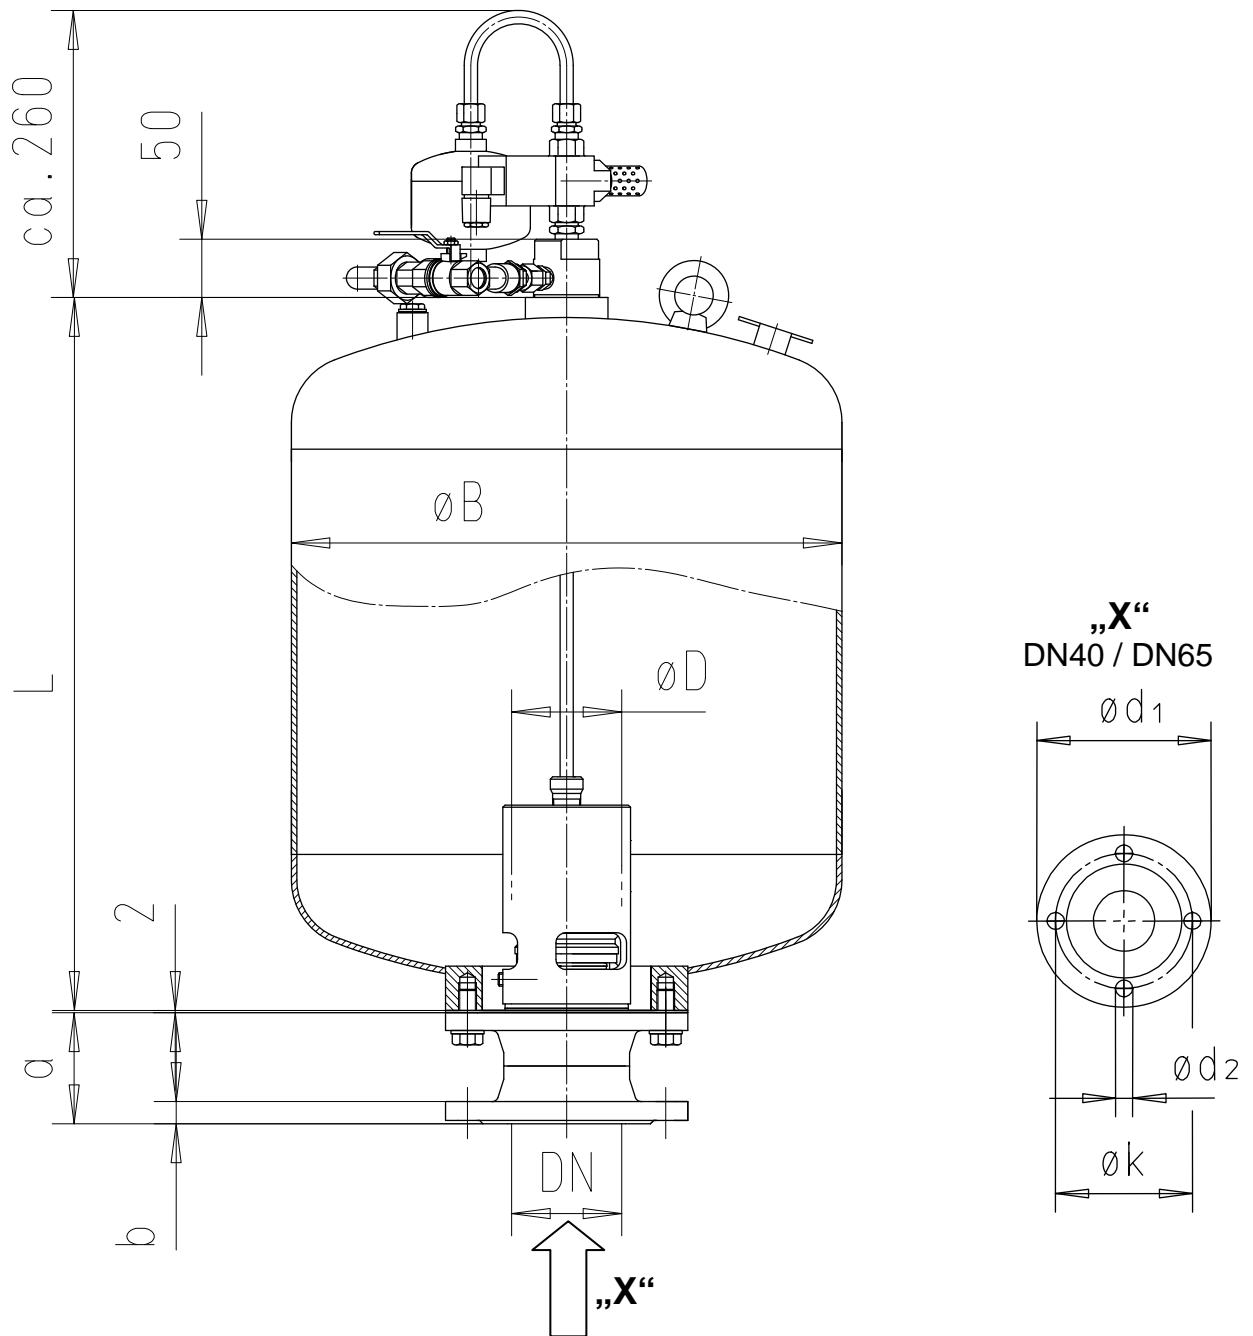

SHOCK-BLOWER® - Maßblatt / Dimension sheet

SB-IVE BB
SB-IVE BB

Baugröße/ Size	Ausblas- nenweite/ Exhaust- pipe	Kolben- durchmesser/ Piston- diameter	Behälter/ Tank		Ventileinheit/ Valve unit				
			ØB	L	a	b	Ød ₁	Øk	Ød ₂
BV (dm ³)	DN	ØD	ØB	L	a	b	Ød ₁	Øk	Ød ₂
8	40	60	206	391	80	16	150	110	18
20	65	80	256	473	87	18	185	145	18

Maße in mm
Dimensions in mm

Mit Rücksicht auf den technischen Fortschritt behalten wir uns Änderungen vor
We reserve the right to change the devices with respect to the advancement of technology