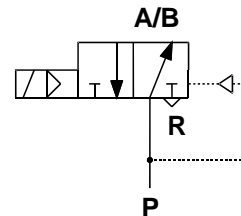

# SHOCK-BLOWER® - Datenblatt / Data sheet

3/2-Wege Blockventil BR  
3/2-way seated valve BR

Normal open /  
normal open

<p><b>Technische Daten</b></p> <p><b>Magnet:</b> Ausgelegt für 1% ED</p> <p><b>Anschlussdaten:</b> 6,8 VA für 110 V-230 V, 50/60 Hz 4,9 VA für 24 V-48 V DC</p> <p><b>Schutzart:</b> IP65</p> <p><b>Spannungstoleranz:</b> ± 10%</p> <p><b>Umgebungstemperatur:</b> -50 °C bis +120 °C</p> <p><b>Durchflussmedium:</b> Druckluft, gefiltert (max. 10 bar)</p>	<p><b>Technical specification</b></p> <p><b>Solenoid:</b> Rated for 1% ED</p> <p><b>Connection data:</b> 6,8 VA for 110 V-230 V, 50/60 Hz 4,9 VA für 24 V-48 V DC</p> <p><b>Protection class:</b> IP65</p> <p><b>Voltage tolerance:</b> ± 10%</p> <p><b>Ambient temperature:</b> -50 °C to +120 °C</p> <p><b>Flow media:</b> Filtered air (max. 10 bar)</p>
<p><b>Funktion</b></p> <ul style="list-style-type: none"> <li>- in Ruhestellung offen</li> <li>- intern vorgesteuert</li> <li>- Federrückholung</li> <li>- nicht einrastende Hand-Hilfsbetätigung</li> </ul>	<p><b>Function</b></p> <ul style="list-style-type: none"> <li>- idle position open</li> <li>- internally servo controlled</li> <li>- spring returned</li> <li>- non-locking auxiliary manual button</li> </ul>